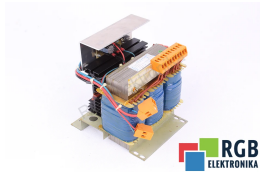

TRANSFORMATOR 720W TGDS90-30-1ASTAB PRI 400VAC SEC 24VDC GETRA ID63901

Używany GETRA TGDS90-30-1ASTAB
Sprzęt przetestowany i wyczyszczony.
24 miesiące gwarancji
Dedykowany kurier
Wysyłka w 24h

DANE TECHNICZNE

PRODUCENT	GETRA
MODEL	TGDS90-30-1ASTAB
KATEGORIA	Transformatory
WAGA [KG]	12.0

WSPARCIE DOSTĘPNE 24/7
[+48 71 750 09 78](tel:+48717500978)

NAPISZ DO NAS
info@rgbelektronika.pl

STANOWISKO TESTOWE

Dysponujemy opracowanymi przez nas stanowiskami testowymi, dzięki którym sprawdzamy czy urządzenie jest sprawne. To za pomocą tych stanowisk testujemy naprawione urządzenie, na które dajemy później aż 24 miesiące gwarancji, a Ty możesz mieć pewność, że twój sprzęt został naprawiony w serwisie świadczącym usługi najwyższej jakości.

PRODUKTY Z OFERTY RGB ELEKTRONIKA TO:

NAJWYŻSZA JAKOŚĆ

Każdy produkt poddawany jest specjalistycznej ocenie, na podstawie najlepszej jakości, by zagwarantować ich bezawaryjną pracę. Dzięki temu możesz mieć pewność, że urządzenie **GETRA TGDS90-30-1ASTAB** zostało przygotowane z największą starannością.